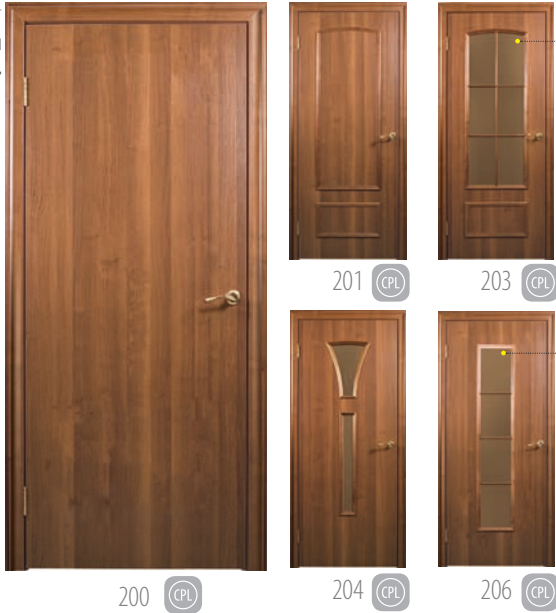

200

Цвет | «Темный орех»
«Бук»
«Ясень паллади»
Белый

Цвет
«Темный орех»