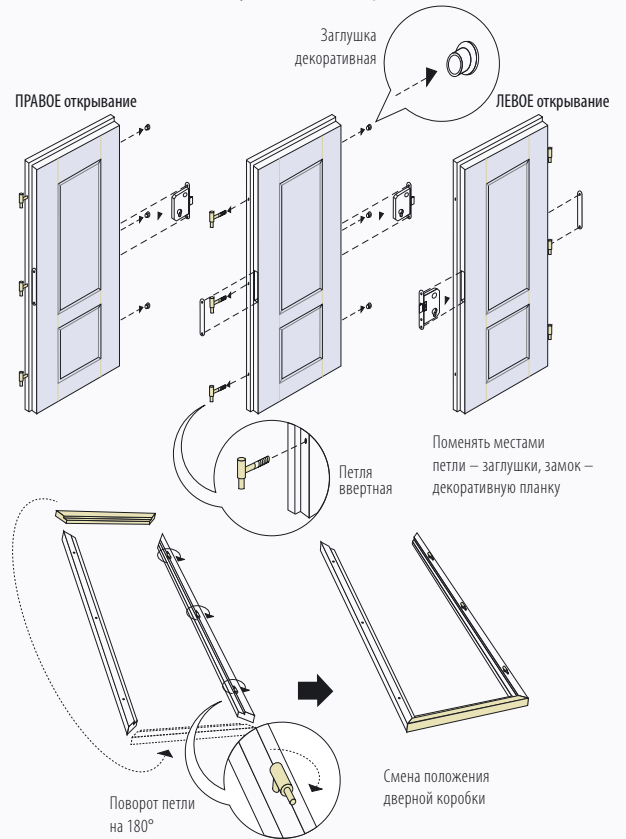

### Универсальное открывание\*

Полотна универсальные. Открывание (правое/левое) определяется в момент установки двери.