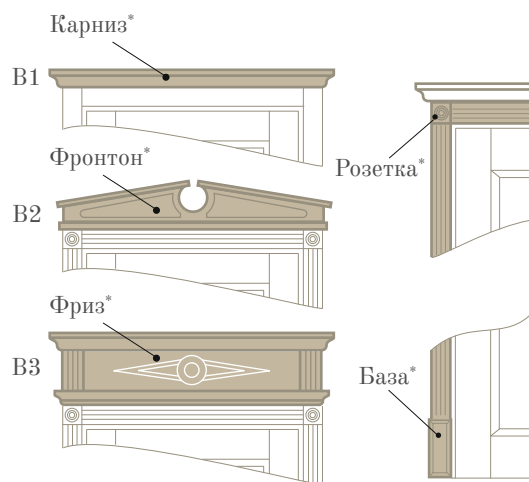

Комплектация дверей линии 700

Линия	Коробка		Наличник		Карниз*	Фронтон*	Фриз	Розетка*	База*
	Эмаль	Шпон и эмаль	81	80	В1	В2	В3	Эмаль по массиву бука	
730	●		●	●	●	●	●	●	●
740		●	●	●	●	●	●	●	●
750	●		●	●	●	●	●	●	●
770		●	●	●	●	●	●	●	●
790	●		●	●	●	●	●	●	●

* заказывается дополнительно