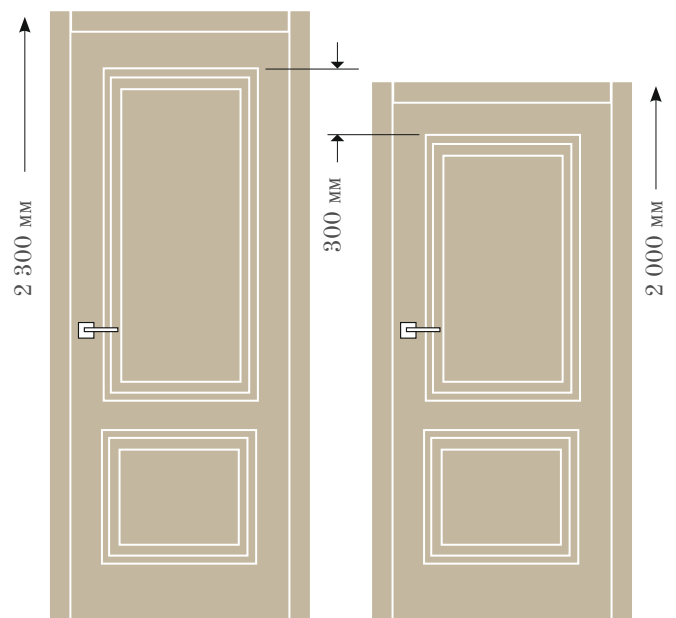

* заказывается дополнительно

Модели с геометрической фрезеровкой разной ширины для классических и современных интерьеров

Современные модели, сочетание фрезеровок разной ширины.

Глубокая фрезеровка до 6 мм.

На классических моделях
высота полотна
увеличивается за счет
верхней панели

Для моделей 752, 753, 772, 773, 792, 793

Модельный ряд 750/770

757/777

758/778

Отделка

| Линия | Эмаль | Шпон и эмаль |
|-------|-------|--------------|
| 750 | ● | |
| 770 | | ● |